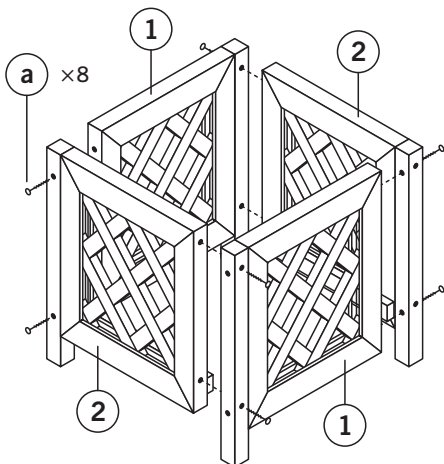

# Planter Box

39 × 39 × 37 cm  
Art 1140

Manufacturer:  
BALTIC FENCE LLC  
Kaare 35, 72213 Türi  
Estonia  
tel: +372 385 7184  
info@balticfence.ee  
www.balticfence.eu

1  
×2

2  
×2

3  
×1

4  
×4

a  
×8

b  
×8

**A**

**B**

**C**