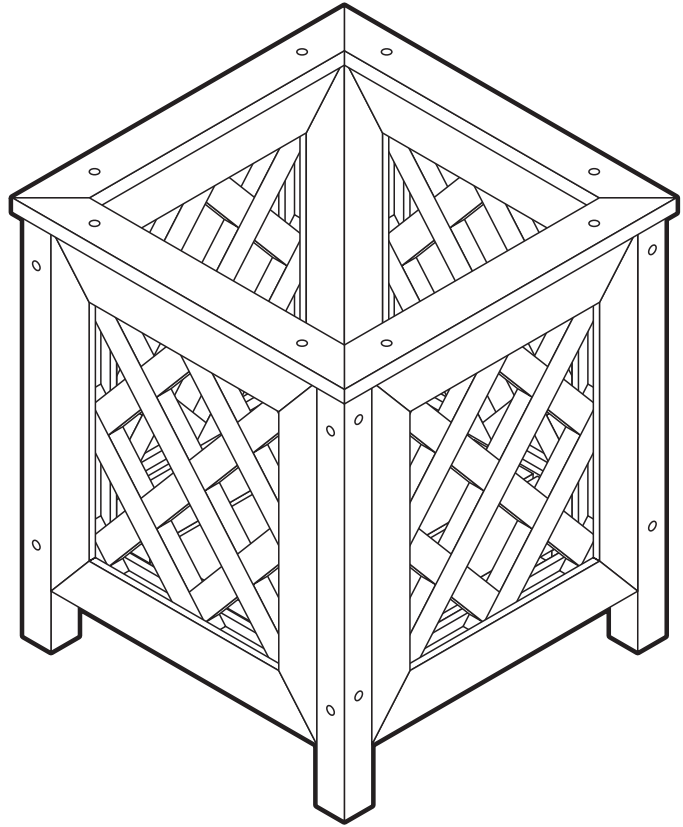

# Planter Box

39 × 39 × 37 cm  
Art 1140

Manufacturer:  
BALTIC FENCE LLC  
Kaare 35, 72213 Türi  
Estonia  
tel: +372 385 7184  
info@balticfence.ee  
www.balticfence.eu

1  
×2

2  
×2

3  
×1

4  
×4

a  
×8

b  
×8

**A**

**B**

**C**